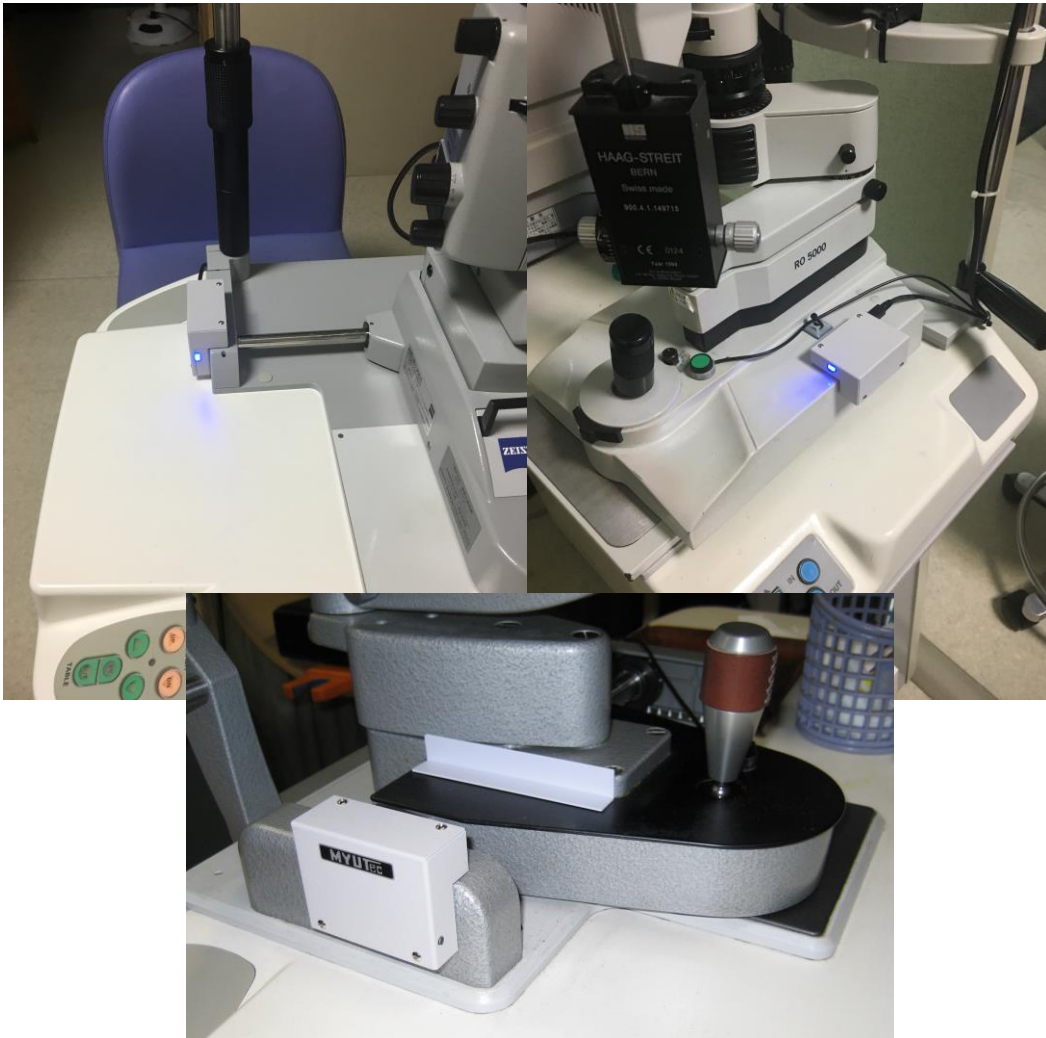

# スリットランプ用左右検知器

## LR-Sensor

スリットランプの位置情報を画像と共に保存します

“LR-Sensor”は、これまでのように左右眼の入力が不要でスリットランプの位置情報を自動検知し画像と共に記録保存します。

### <<特徴>>

- 簡単接続
- 簡単取付

LR-Sensor は特別のドライバーは不要です。キーボードとして認識し  
いずれの OS でも USB 接続するだけで使用可能。

スリットランプの左側のレールカバーかベース部に貼り付け  
ベース部のセンター位置を LR-Sensor に記憶させるだけで使用可能！

製造元

**NEKORISU** 組込み工房 ねこりす.com

〒790-0053

愛媛県松山市竹原2-16-2 アルファステイツ竹原 8F